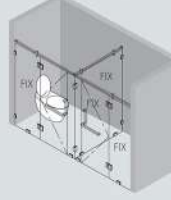

ฉากกั้นอาบน้ำ แบบบานเปิดกับระหว่างห้องอาบน้ำ หรือต่อสุขภัณฑ์