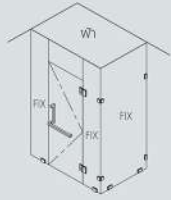

CONSULTING SERVICE ให้คำปรึกษา และสั่งผลิตตามหน้างานพิเศษทุกรูปแบบ

ฉากกั้นอาบน้ำ ชุดบานพับบานเลื่อนให้พร้อมรางล้อชุดล้อ หรือ Filing ตัว U