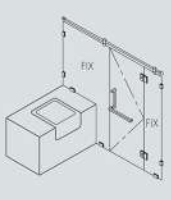

ฉากกั้นอาบน้ำ แบบต่อวางบนพื้นแล้วต่อฉากด้านอื่น